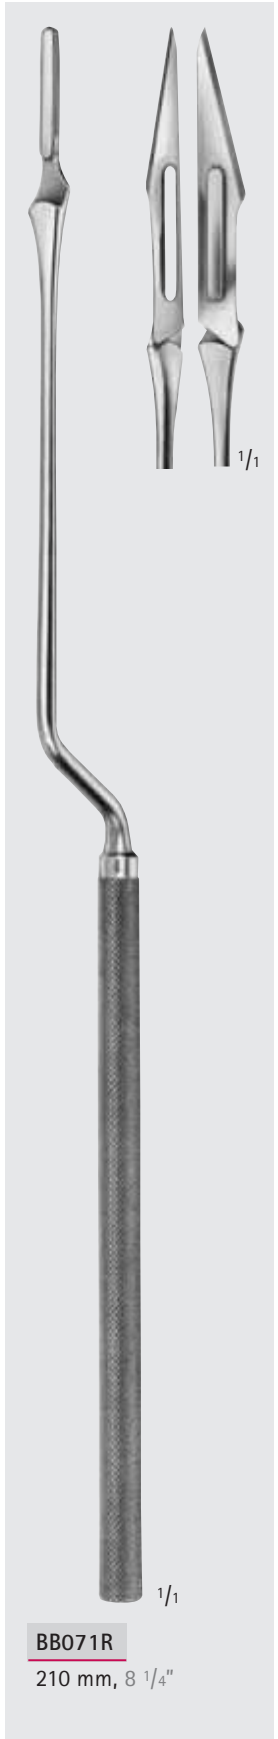

# Skalpellsklingen und Griffe – Scalpel Blades and Handles

Skalpellsgriffe

Scalpel Handles

Für Klingen Fig. 10 - 15 und Fig. 40, 42

For blades fig.10 - 15 and fig. 40, 42

BB

BARRON

**BB068R**

125 mm, 5"

1/1

**BB075R**

No. 3 L

210 mm, 8 1/4"

1/1

**BB176R**

**BB178R**

**BB176R-BB178R**  
No. 3 XL  
für linke Hand  
for left hand  
250 mm, 10"

**BB177R**

entspricht der  
englischen  
No. 5  
corresponds  
with english  
No. 5

**BB077R**  
No. 7  
160 mm, 6 1/4"

# Skalpellklingen und Griffe – Scalpel Blades and Handles

Skalpellgriffe  
Scalpel Handles

Für Klingen Fig. 10 - 15 und Fig. 40, 42  
For blades fig. 10 - 15 and fig. 40, 42

BB

**BB078R**  
225 mm, 9"

**BB079R**  
225 mm, 9"